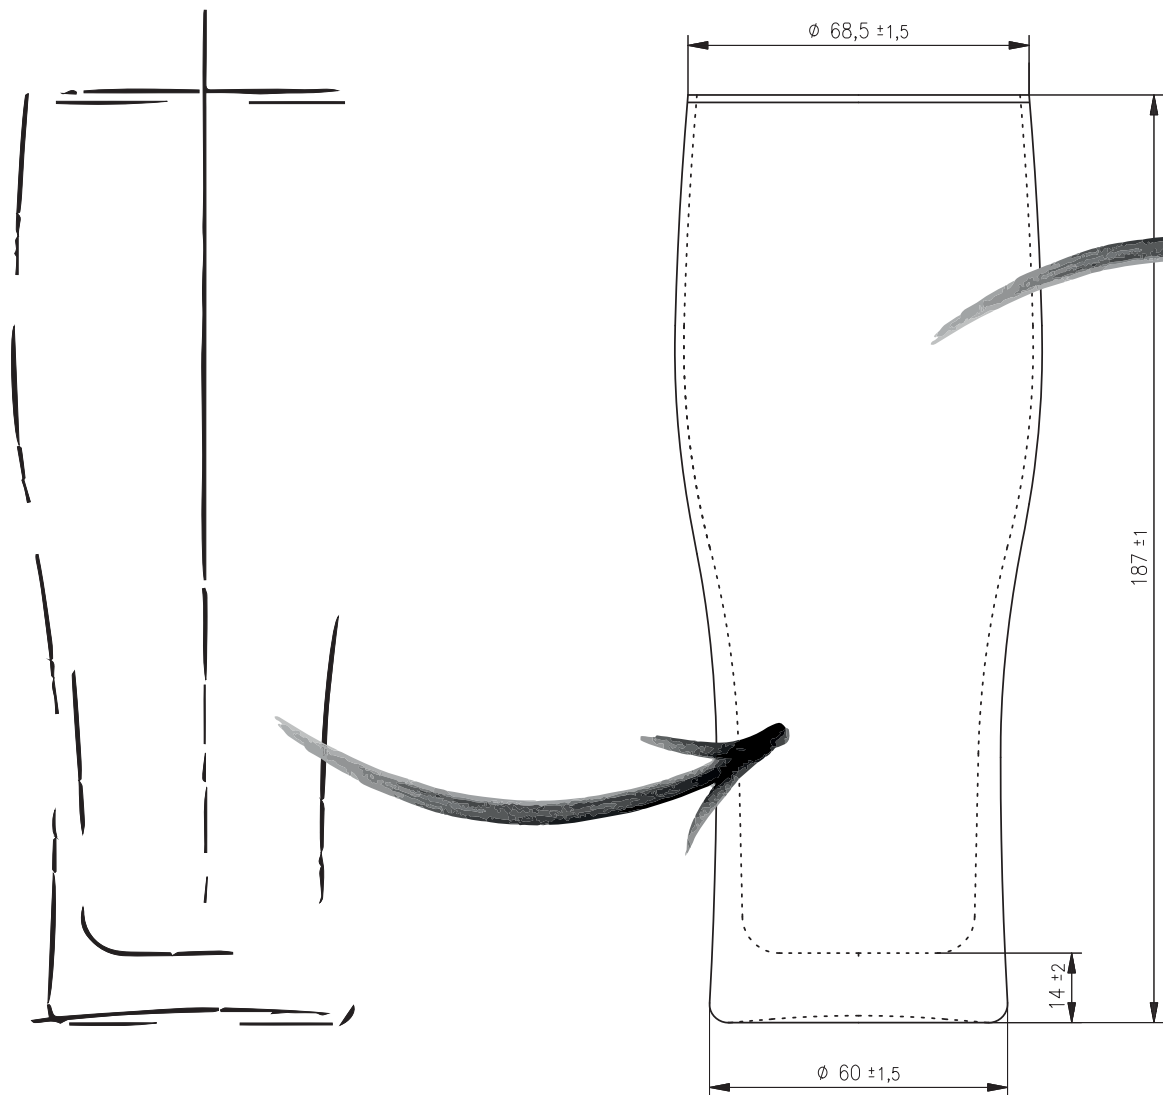

SAHM

The glass for top brands

TVAR

Design vzoru