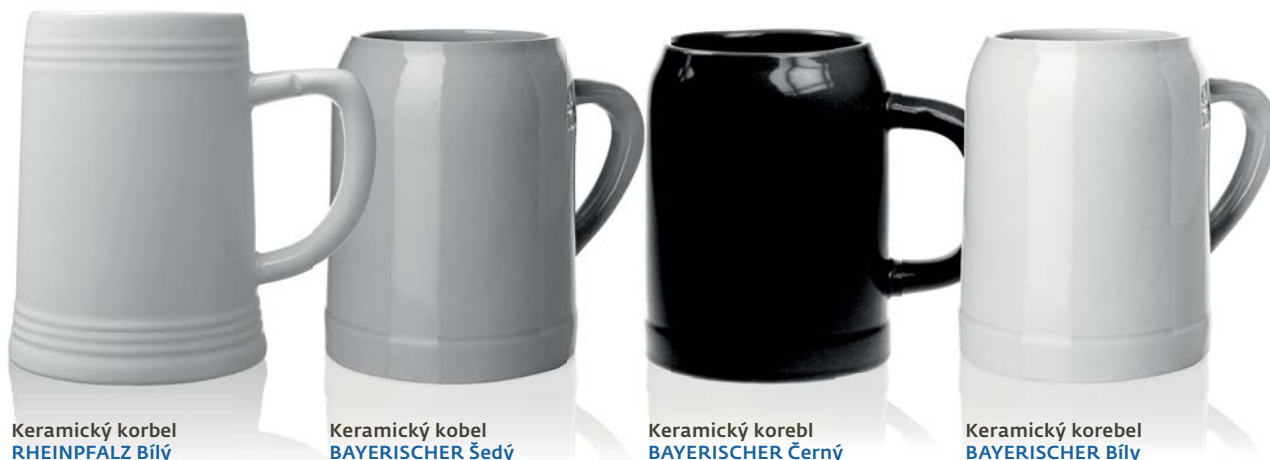

KORBELE

Keramický korbel
RHEINPFALZ Bílý

0,5L

Keramický kobel
BAYERISCHER Šedý

0,5L

Keramický korebl
BAYERISCHER Černý

0,5L

Keramický korebel
BAYERISCHER Bílý

0,5L